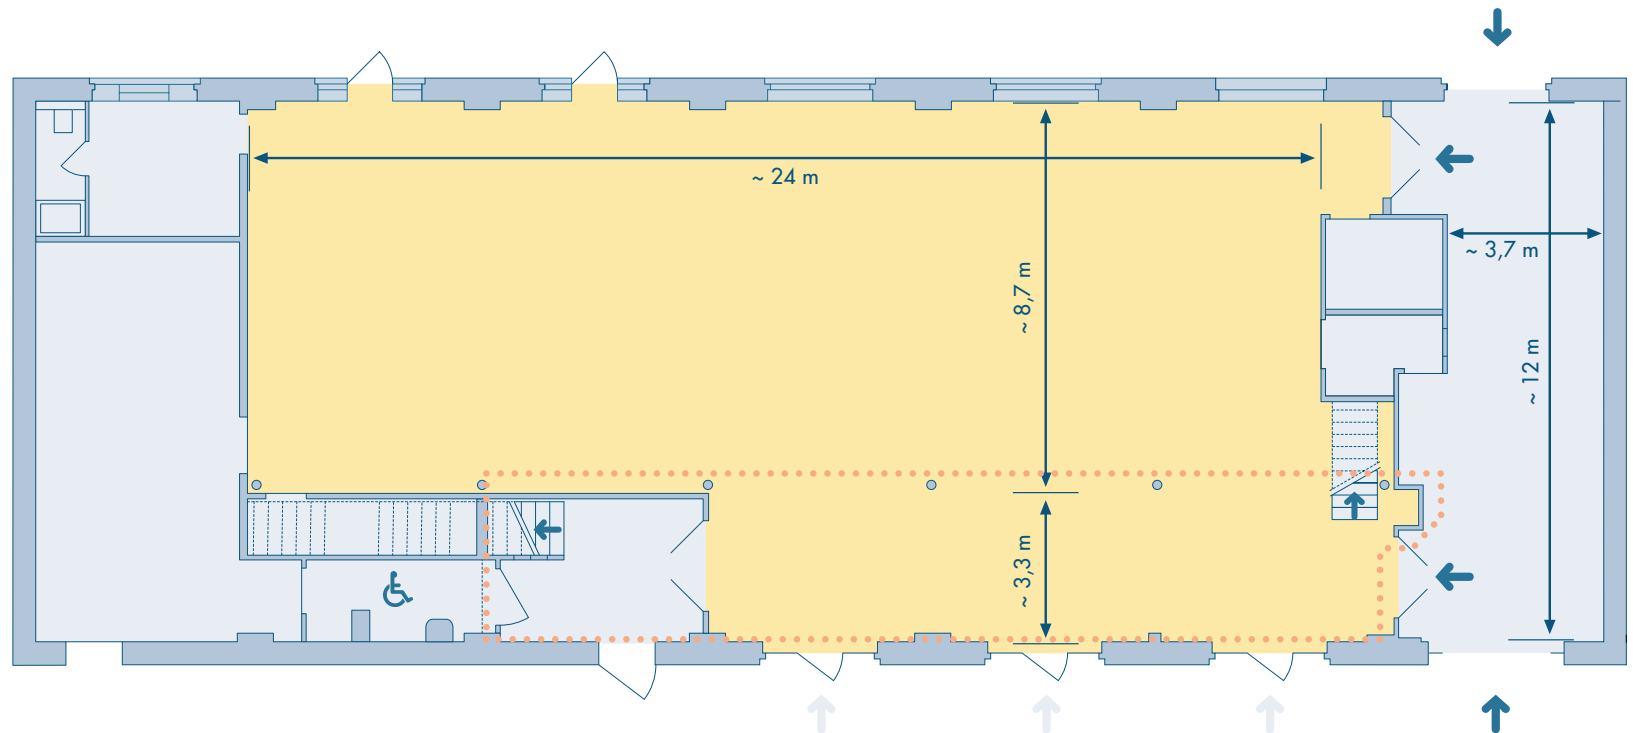

Die Hävemeier & Sander-Halle

Abmessungen von Saal und Galerie

Entrée

ca. 50 qm

Saal

ca. 265 qm

Galerie

ca. 70 qm

Die Hävemeier & Sander-Halle Lernen + Tagen

Vortrag

Saal

273 Plätze

18 qm Bühne

4 Plätze Podium

Rednerpult

Galerie

41 Plätze

Die Hävemeier & Sander-Halle Lernen + Tagen

Vortrag

Saal

228 Plätze

18 qm Bühne

4 Plätze Podium

Rednerpult

Parlament

Saal

110 Plätze

18 qm Bühne

4 Plätze Podium

4,00

Die Hävemeier & Sander-Halle Lernen + Tagen

Kreis