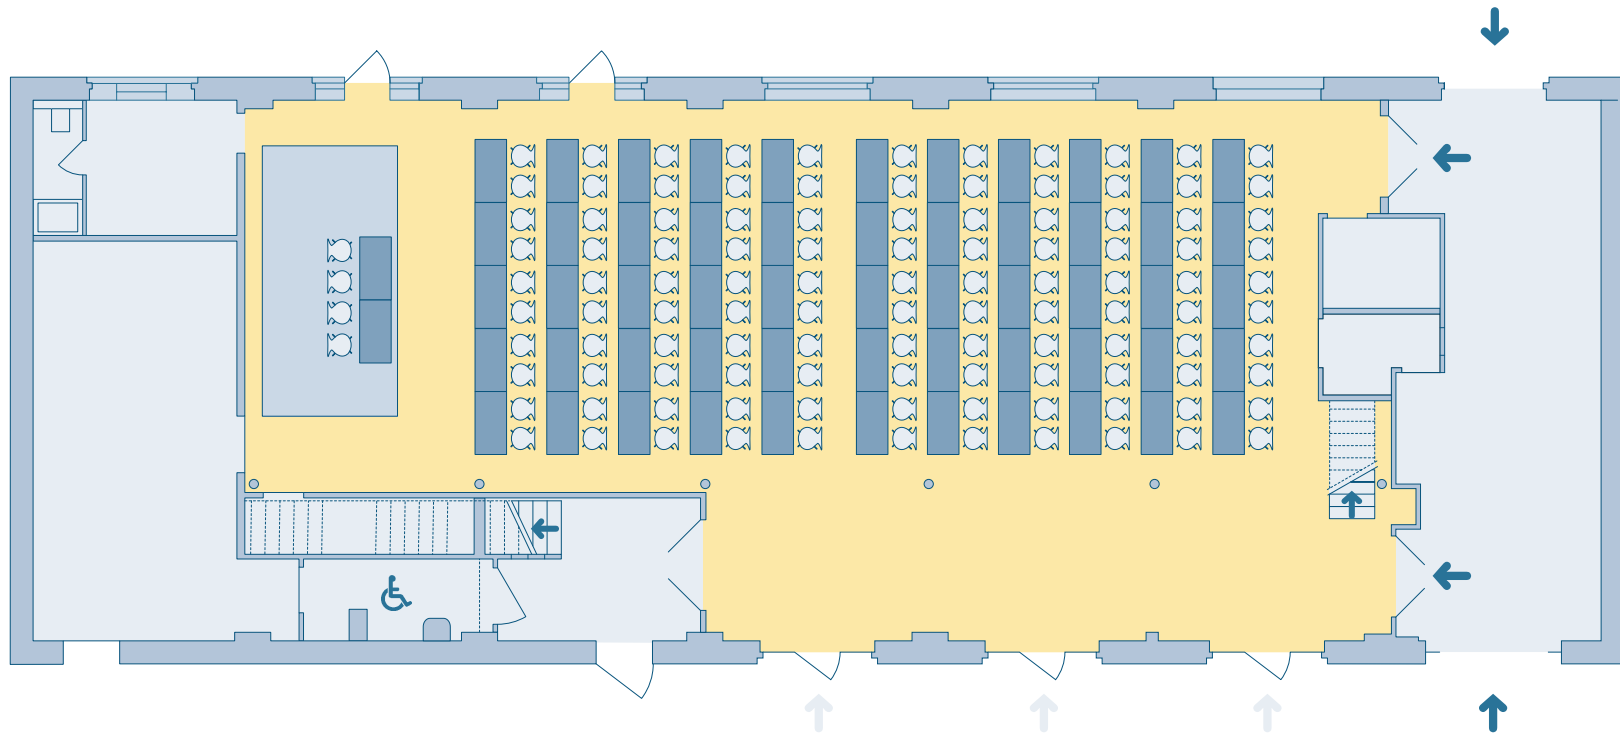

Die Hävemeier & Sander-Halle

Abmessungen von Saal und Galerie

Entrée

ca. 50 qm

Saal

ca. 265 qm

Galerie

ca. 70 qm

Galerie

41 Plätze

Die Hävemeier & Sander-Halle Lernen + Tagen

Hufeisen

Saal

52 Plätze

1 Referent

Die Hävemeier & Sander-Halle Lernen + Tagen

Parlament

Saal

110 Plätze

18 qm Bühne

4 Plätze Podium

4,00

Die Hävemeier & Sander-Halle Lernen + Tagen

Kreis

Saal

40 Plätze
auf Wunsch mit
Stuhlablage

4,00

Die Hävemeier & Sander-Halle Lernen + Tagen

Elipse

Saal

70 Plätze
auf Wunsch mit
Stuhl-
ablage

4,00