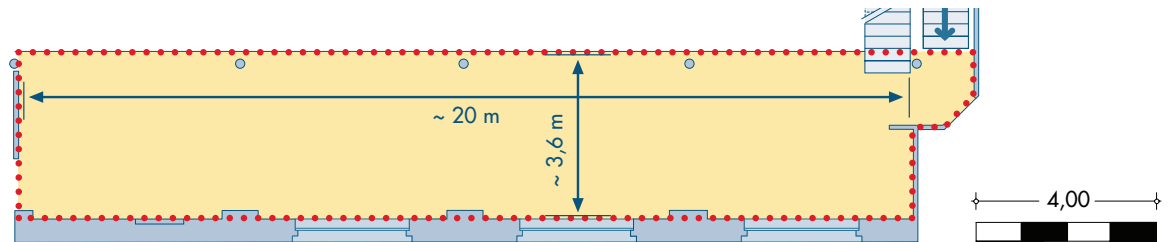

Die Hävemeier & Sander-Halle

Abmessungen von Saal und Galerie

Entrée

ca. 50 qm

Saal

ca. 265 qm

Galerie

ca. 70 qm

Die Hävemeier & Sander-Halle Lernen + Tagen

Vortrag

Saal

273 Plätze

18 qm Bühne

4 Plätze Podium

Rednerpult

Galerie

41 Plätze

Die Hävemeier & Sander-Halle Lernen + Tagen

Vortrag

Saal

228 Plätze

18 qm Bühne

4 Plätze Podium

Rednerpult

Parlament

Saal

110 Plätze

18 qm Bühne

4 Plätze Podium

4,00

Die Hävemeier & Sander-Halle Lernen + Tagen

Kreis