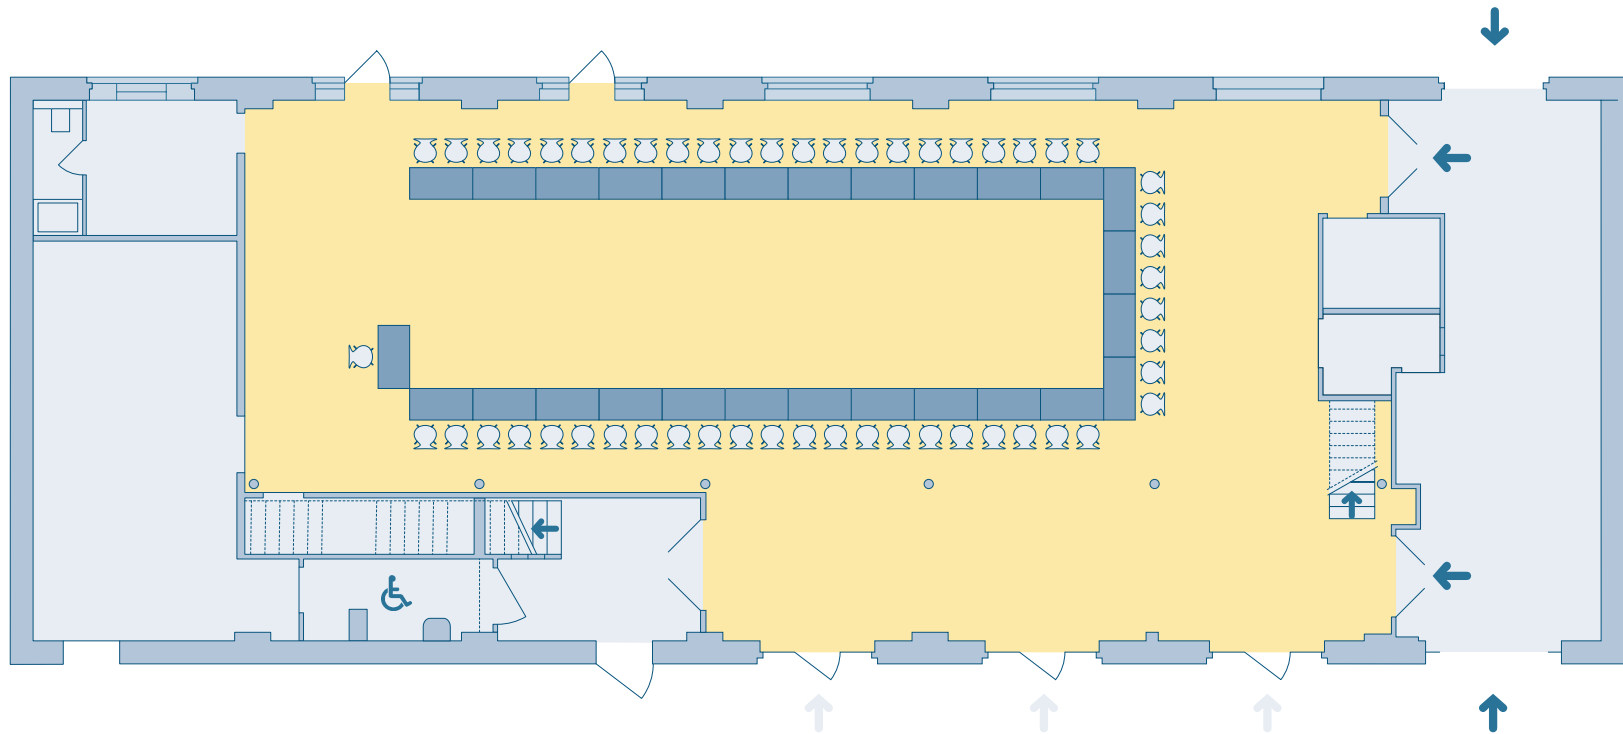

Die Hävemeier & Sander-Halle

Abmessungen von Saal und Galerie

Entrée

ca. 50 qm

Saal

ca. 265 qm

Galerie

ca. 70 qm

Galerie

41 Plätze

Die Hävemeier & Sander-Halle Lernen + Tagen

Hufeisen

Saal

52 Plätze

1 Referent

Die Hävemeier & Sander-Halle Lernen + Tagen

Parlament

Saal

110 Plätze

18 qm Bühne

4 Plätze Podium

4,00

Die Hävemeier & Sander-Halle Lernen + Tagen

Kreis

Saal

40 Plätze
auf Wunsch mit
Stuhlablage

4,00

Die Hävemeier & Sander-Halle Lernen + Tagen

Elipse

Saal

70 Plätze
auf Wunsch mit
Stuhl-
ablage

4,00