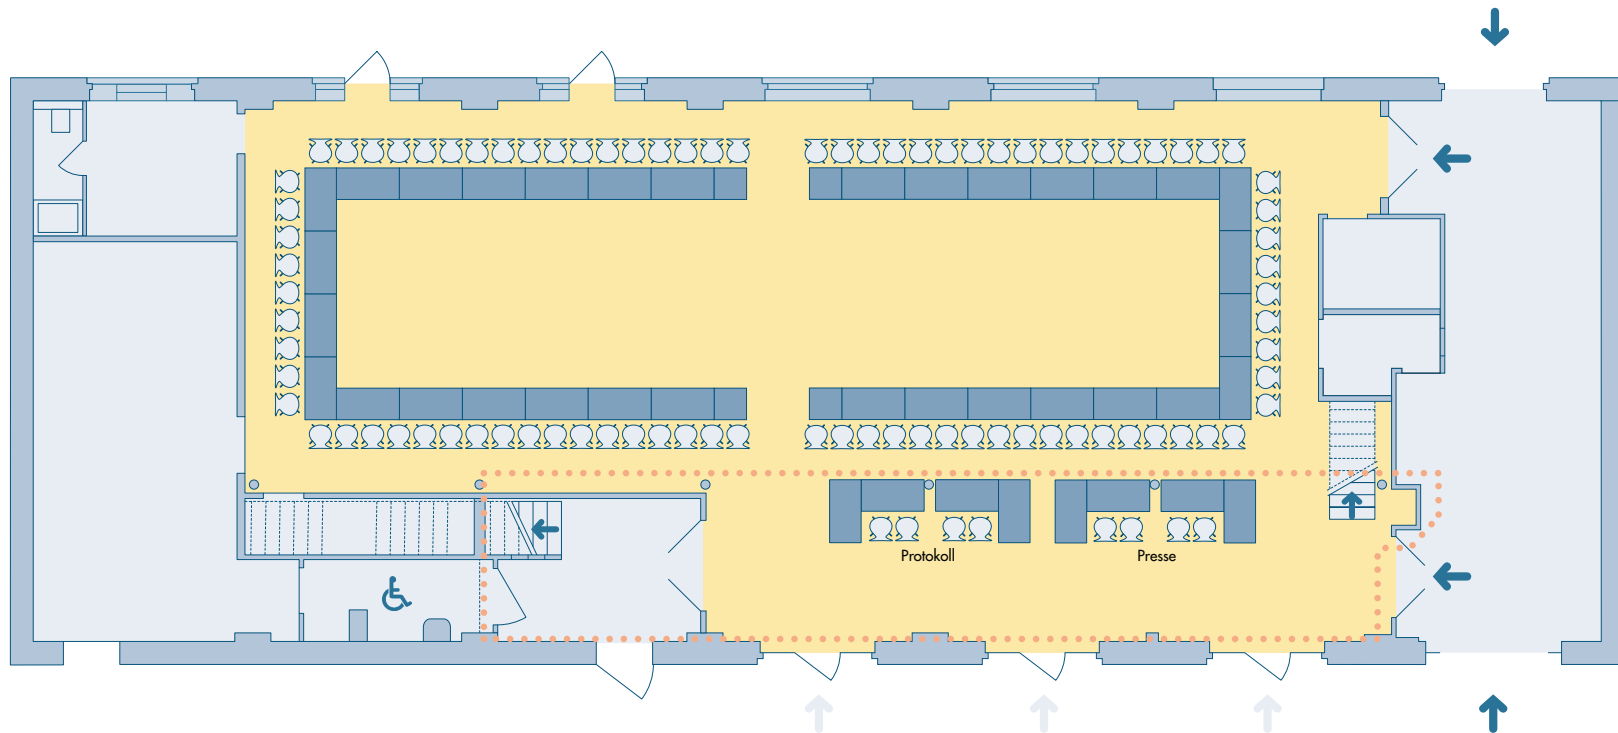

Die Hävemeier & Sander-Halle

Abmessungen von Saal und Galerie

Entrée

ca. 50 qm

Saal

ca. 265 qm

Galerie

ca. 70 qm

Saal

40 Plätze
auf Wunsch mit
Stuhlablage

4,00

Die Hävemeier & Sander-Halle Lernen + Tagen

Elipse

Saal

70 Plätze
auf Wunsch mit
Stuhl-
ablage

4,00

Die Hävemeier & Sander-Halle Lernen + Tagen

Konferenz

Saal

86 Plätze

8 Plätze

Protokoll + Presse

Galerie

41 Plätze

Die Hävemeier & Sander-Halle Lernen + Tagen

Konferenz

Saal

3 Inseln à 28 Plätze
= 84 Plätze

Galerie

41 Plätze