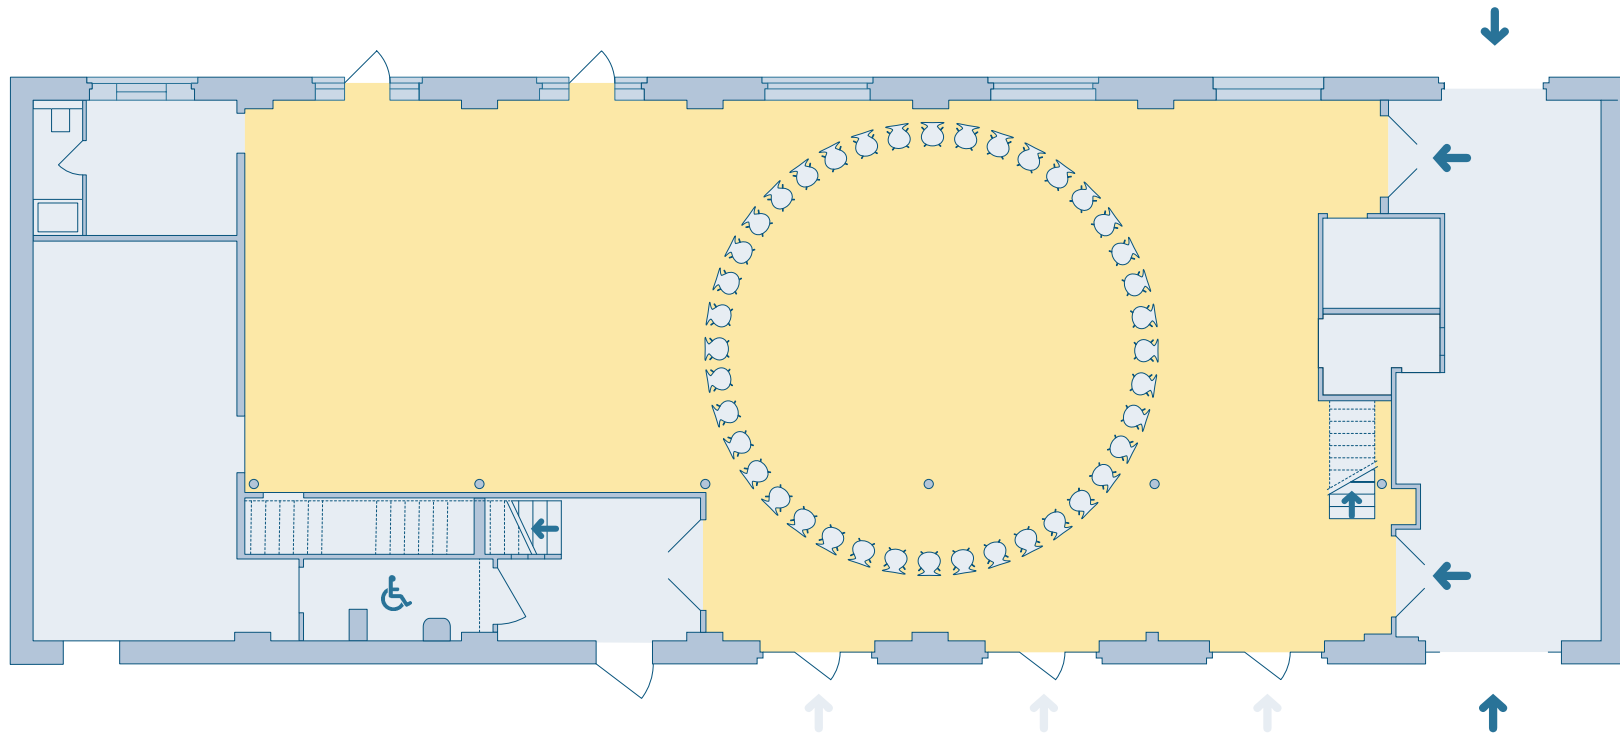

Die Hävemeier & Sander-Halle

Abmessungen von Saal und Galerie

Entrée

ca. 50 qm

Saal

ca. 265 qm

Galerie

ca. 70 qm

Parlament

Saal

110 Plätze

18 qm Bühne

4 Plätze Podium

4,00

Die Hävemeier & Sander-Halle Lernen + Tagen

Kreis

Saal

40 Plätze
auf Wunsch mit
Stuhlablage

4,00

Die Hävemeier & Sander-Halle Lernen + Tagen

Elipse

Saal

70 Plätze
auf Wunsch mit
Stuhl-
ablage

4,00

Die Hävemeier & Sander-Halle Lernen + Tagen

Konferenz

Saal

3 Inseln à 28 Plätze
= 84 Plätze

Galerie

41 Plätze