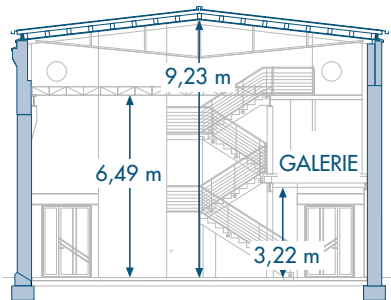

Die Hävemeier & Sander-Halle

Abmessungen von Saal und Galerie

Entrée

ca. 50 qm

Saal

ca. 265 qm

Galerie

ca. 70 qm

Die Hävemeier & Sander-Halle Lernen + Tagen

Vortrag

Saal

273 Plätze

18 qm Bühne

4 Plätze Podium

Rednerpult

Galerie

41 Plätze

Die Hävemeier & Sander-Halle Lernen + Tagen

Vortrag

Saal

228 Plätze

18 qm Bühne

4 Plätze Podium

Rednerpult