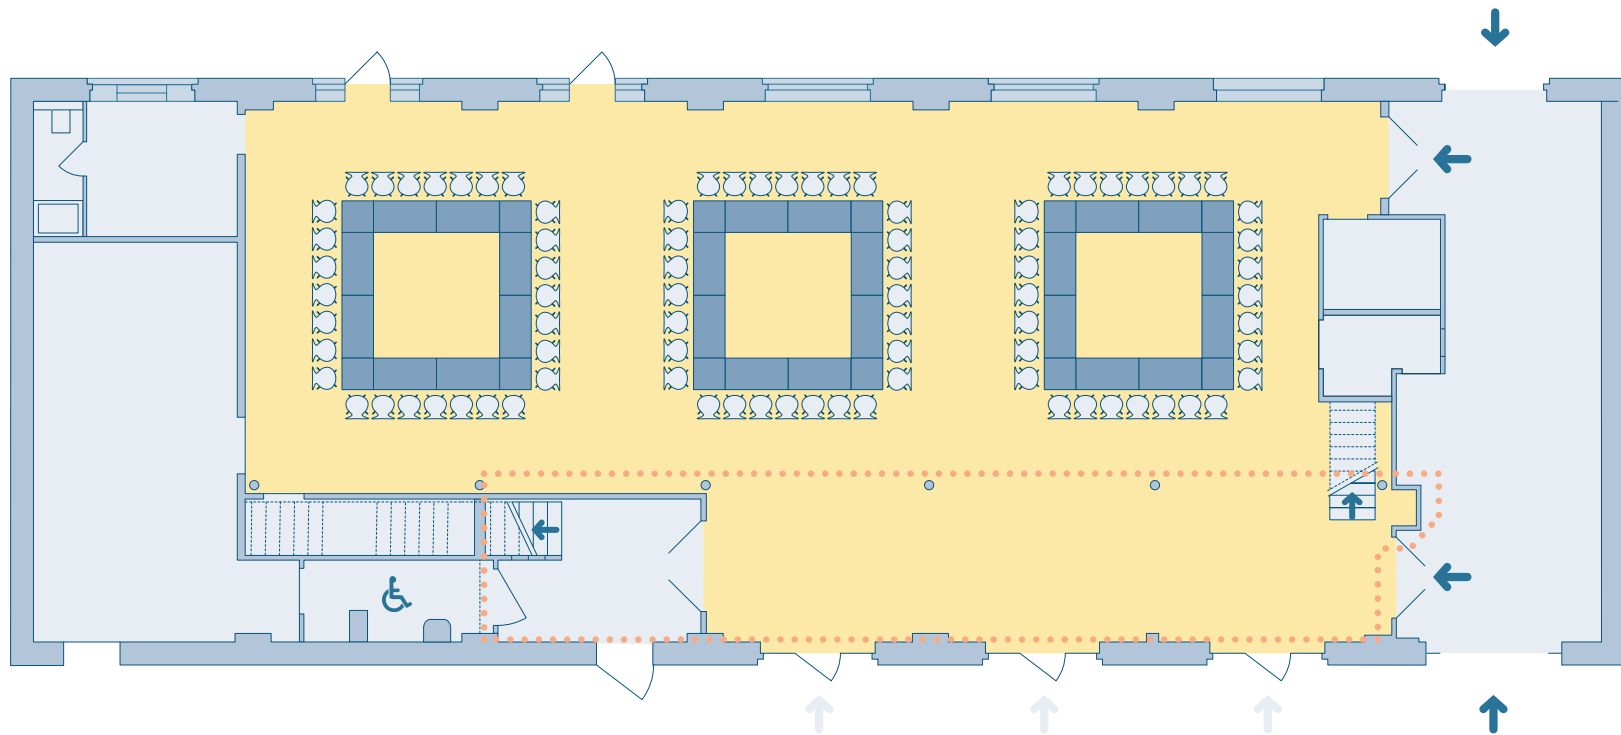

Die Hävemeier & Sander-Halle

Abmessungen von Saal und Galerie

Entrée

ca. 50 qm

Saal

ca. 265 qm

Galerie

ca. 70 qm

Saal

40 Plätze
auf Wunsch mit
Stuhlablage

4,00

Die Hävemeier & Sander-Halle Lernen + Tagen

Elipse

Saal

70 Plätze
auf Wunsch mit
Stuhl-
ablage

4,00

Die Hävemeier & Sander-Halle Lernen + Tagen

Konferenz

Saal

86 Plätze

8 Plätze

Protokoll + Presse

Galerie

41 Plätze

Die Hävemeier & Sander-Halle Lernen + Tagen

Konferenz

Saal

3 Inseln à 28 Plätze
= 84 Plätze

Galerie

41 Plätze