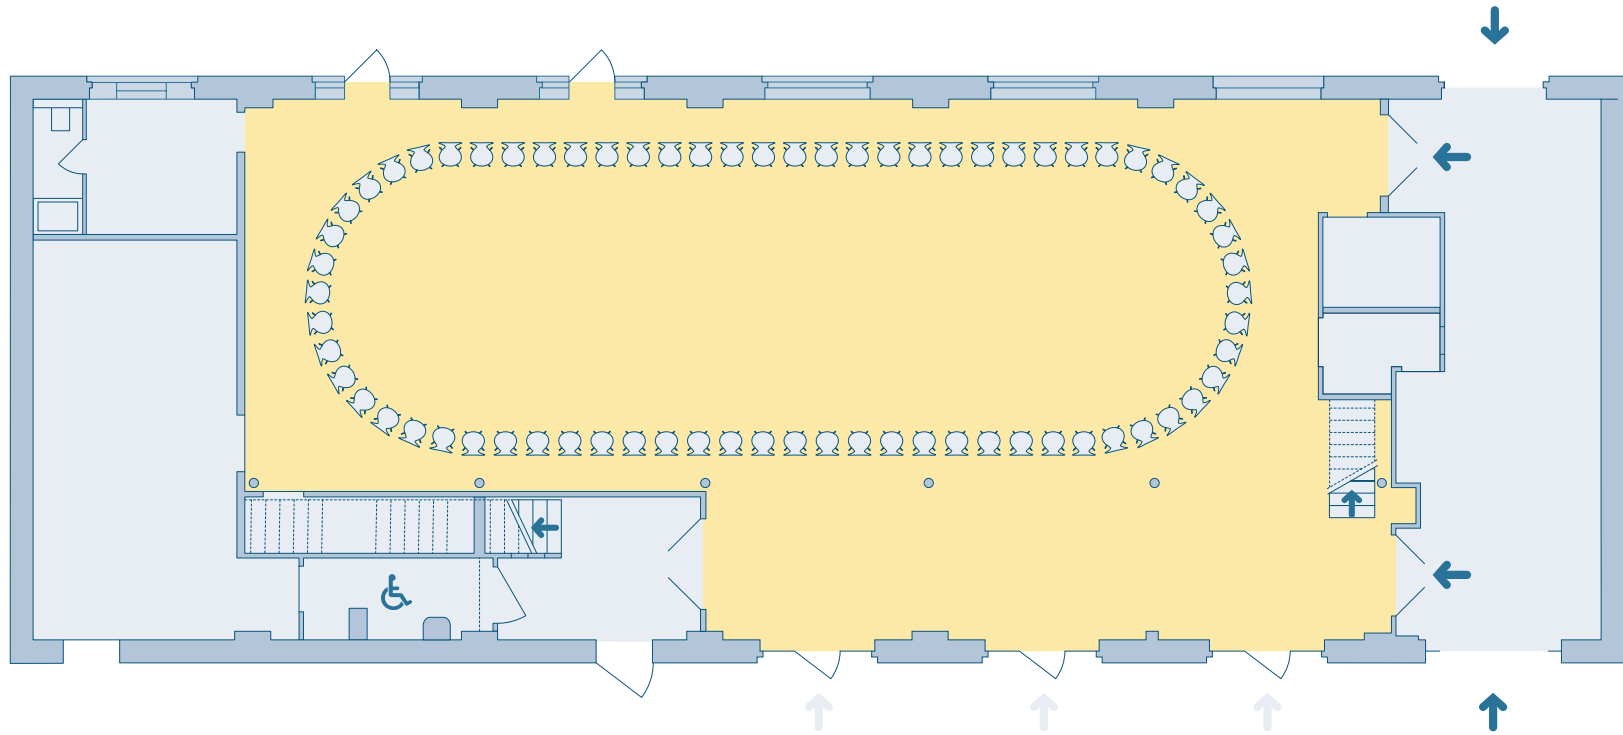

Die Hävemeier & Sander-Halle

Abmessungen von Saal und Galerie

Entrée

ca. 50 qm

Saal

ca. 265 qm

Galerie

ca. 70 qm

Saal

40 Plätze
auf Wunsch mit
Stuhlablage

4,00

Die Hävemeier & Sander-Halle Lernen + Tagen

Elipse

Saal

70 Plätze
auf Wunsch mit
Stuhl-
ablage

4,00

Die Hävemeier & Sander-Halle Lernen + Tagen

Konferenz

Saal

86 Plätze

8 Plätze

Protokoll + Presse

Galerie

41 Plätze

Die Hävemeier & Sander-Halle Lernen + Tagen

Konferenz

Saal

3 Inseln à 28 Plätze
= 84 Plätze

Galerie

41 Plätze