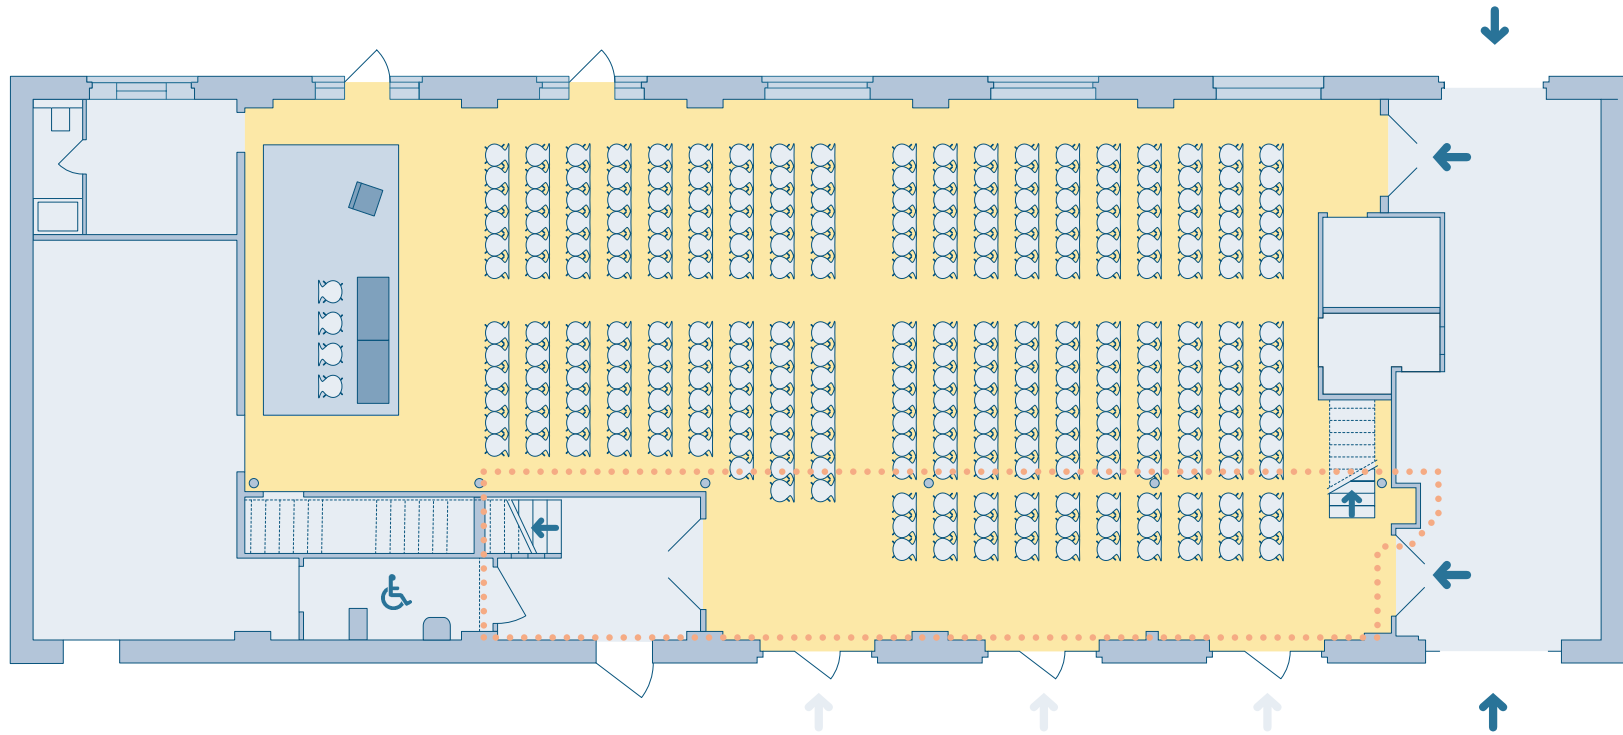

Die Hävemeier & Sander-Halle

Abmessungen von Saal und Galerie

Entrée

ca. 50 qm

Saal

ca. 265 qm

Galerie

ca. 70 qm

Die Hävemeier & Sander-Halle Lernen + Tagen

Vortrag

Saal

273 Plätze

18 qm Bühne

4 Plätze Podium

Rednerpult

Galerie

41 Plätze

Die Hävemeier & Sander-Halle Lernen + Tagen

Vortrag

Saal

228 Plätze

18 qm Bühne

4 Plätze Podium

Rednerpult

Parlament

Saal

110 Plätze

18 qm Bühne

4 Plätze Podium

4,00

Die Hävemeier & Sander-Halle Lernen + Tagen

Kreis