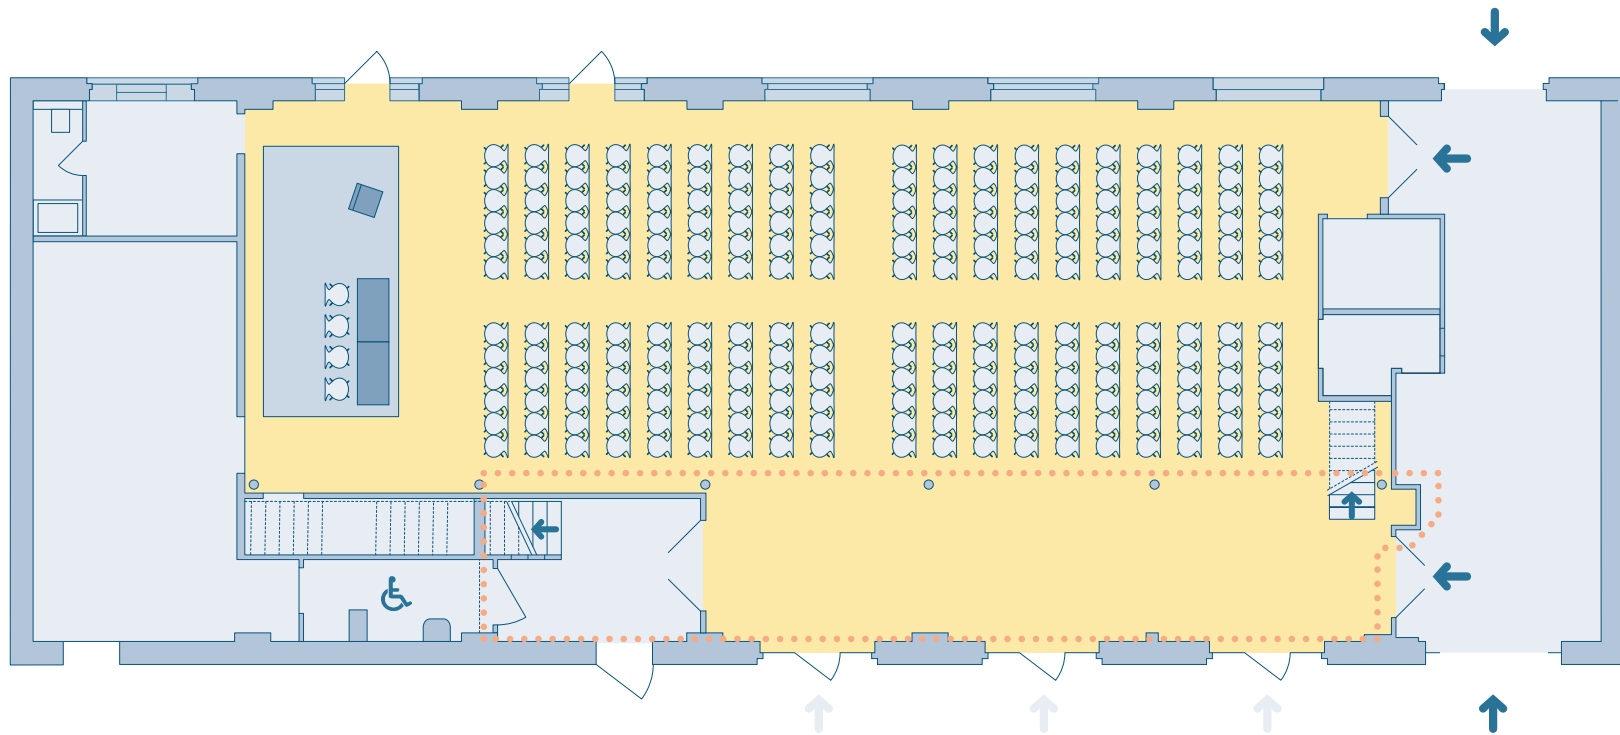

Die Hävemeier & Sander-Halle

Abmessungen von Saal und Galerie

Entrée

ca. 50 qm

Saal

ca. 265 qm

Galerie

ca. 70 qm

41 Plätze

Die Hävemeier & Sander-Halle Lernen + Tagen

Vortrag

Saal

228 Plätze

18 qm Bühne

4 Plätze Podium

Rednerpult

Galerie

41 Plätze

Die Hävemeier & Sander-Halle Lernen + Tagen

Hufeisen

Saal

52 Plätze

1 Referent

Die Hävemeier & Sander-Halle Lernen + Tagen

Parlament

Saal

110 Plätze

18 qm Bühne

4 Plätze Podium

4,00

Die Hävemeier & Sander-Halle Lernen + Tagen

Kreis