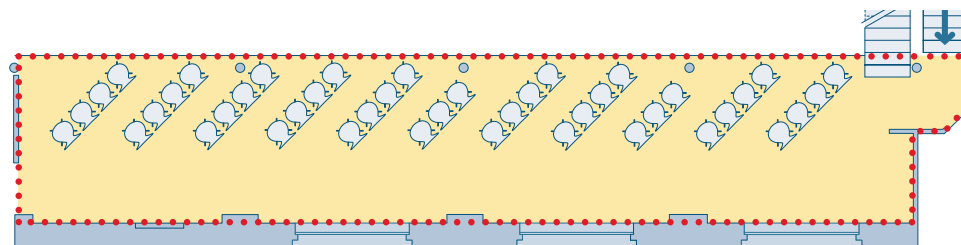

Die Hävemeier & Sander-Halle

Abmessungen von Saal und Galerie

Entrée

ca. 50 qm

Saal

ca. 265 qm

Galerie

ca. 70 qm

Die Hävemeier & Sander-Halle Lernen + Tagen

Vortrag

Saal

273 Plätze

18 qm Bühne

4 Plätze Podium

Rednerpult

Galerie

41 Plätze

Die Hävemeier & Sander-Halle Lernen + Tagen

Vortrag

Saal

228 Plätze

18 qm Bühne

4 Plätze Podium

Rednerpult

Parlament

Saal

110 Plätze

18 qm Bühne

4 Plätze Podium

4,00

Die Hävemeier & Sander-Halle Lernen + Tagen

Kreis