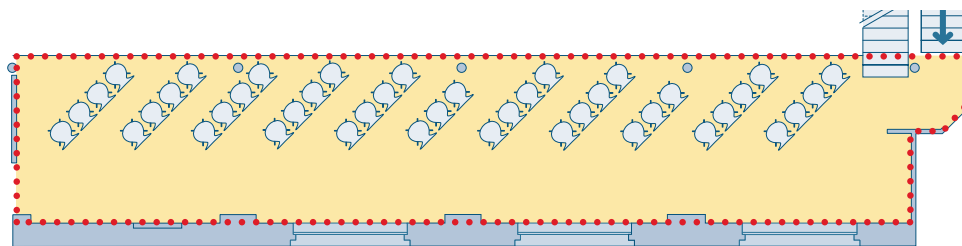

Die Hävemeier & Sander-Halle

Abmessungen von Saal und Galerie

Entrée

ca. 50 qm

Saal

ca. 265 qm

Galerie

ca. 70 qm

41 Plätze

Die Hävemeier & Sander-Halle Lernen + Tagen

Vortrag

Saal

228 Plätze

18 qm Bühne

4 Plätze Podium

Rednerpult

Galerie

41 Plätze

Die Hävemeier & Sander-Halle Lernen + Tagen

Hufeisen

Saal

52 Plätze

1 Referent

Die Hävemeier & Sander-Halle Lernen + Tagen

Parlament

Saal

110 Plätze

18 qm Bühne

4 Plätze Podium

4,00

Die Hävemeier & Sander-Halle Lernen + Tagen

Kreis