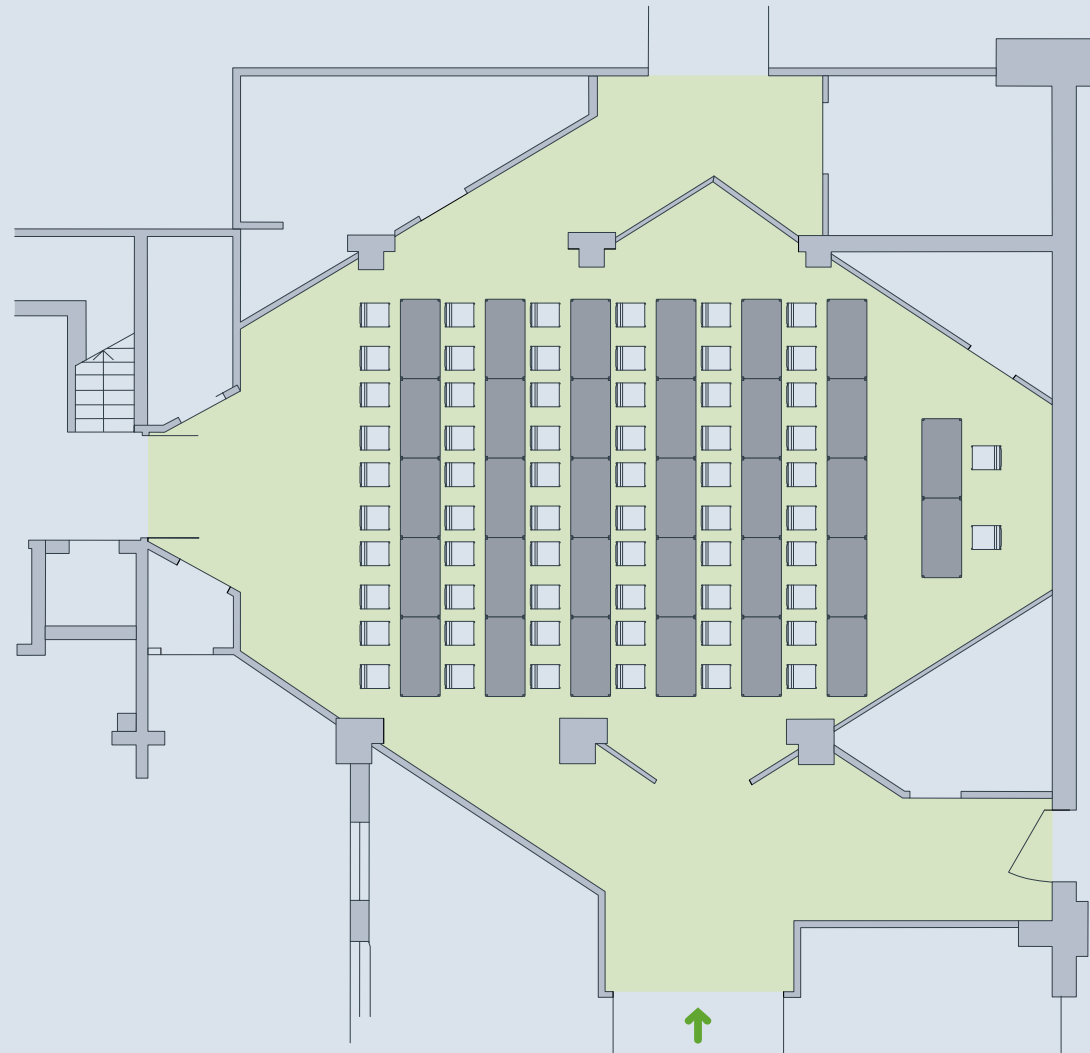

# ELIPSE

werkhof  
HANNOVER

**Foyer**  
Einrichtung „Elipse“  
52 Plätze

FOYER

# PARLAMENT

werkhof  
HANNOVER

**Foyer**  
Einrichtung „Parlament“  
60 Plätze  
2 Plätze Podium

FOYER