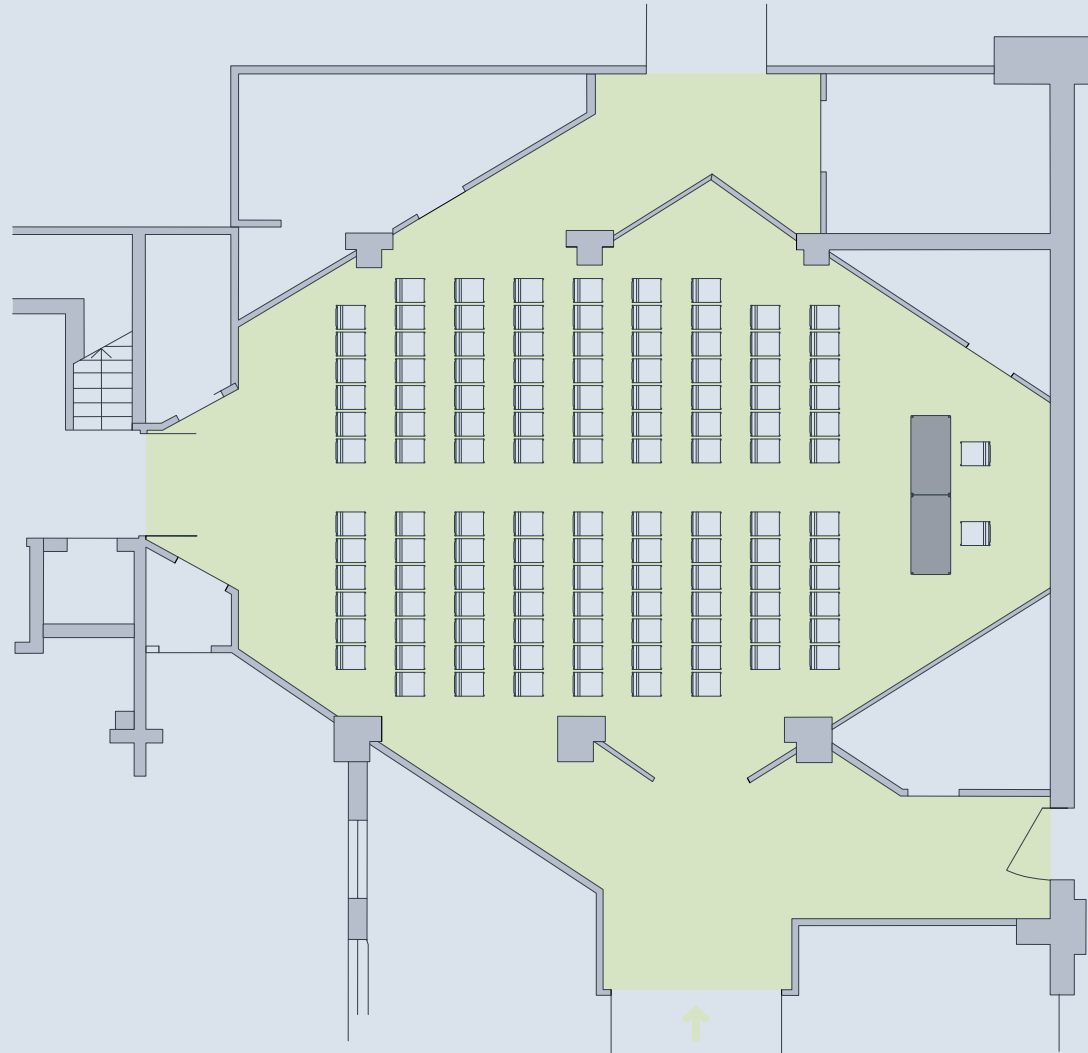

# PARLAMENT

werkhof  
HANNOVER

**Foyer**  
Einrichtung „Parlament“  
60 Plätze  
2 Plätze Podium

FOYER

## Foyer

Einrichtung „Vortrag“

120 Plätze

2 Referenten

FOYER