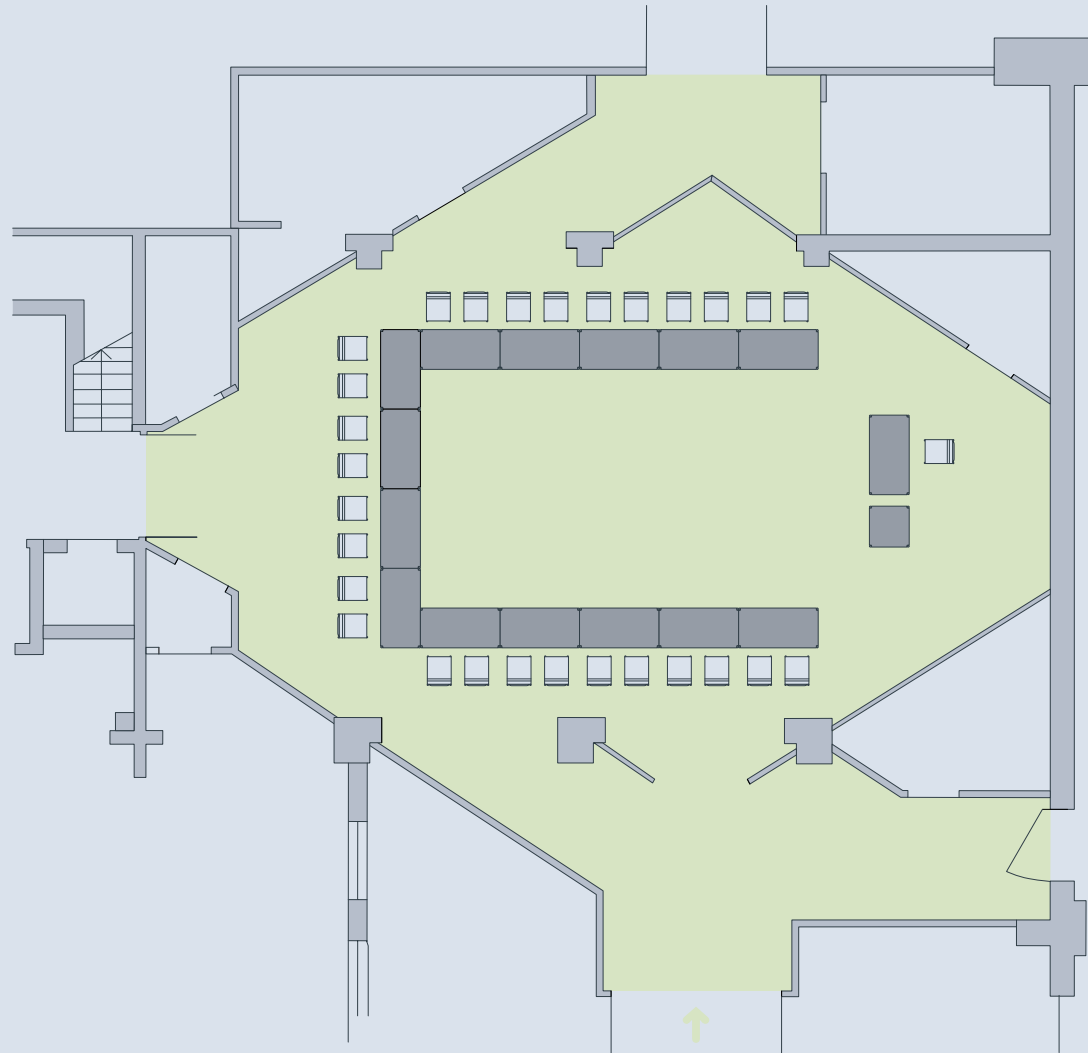

## Foyer

Einrichtung „Hufeisen“  
30 Plätze + Referent

FOYER

# ELIPSE

werkhof  
HANNOVER

**Foyer**  
Einrichtung „Elipse“  
52 Plätze

FOYER

# PARLAMENT

werkhof  
HANNOVER

**Foyer**  
Einrichtung „Parlament“  
60 Plätze  
2 Plätze Podium

FOYER