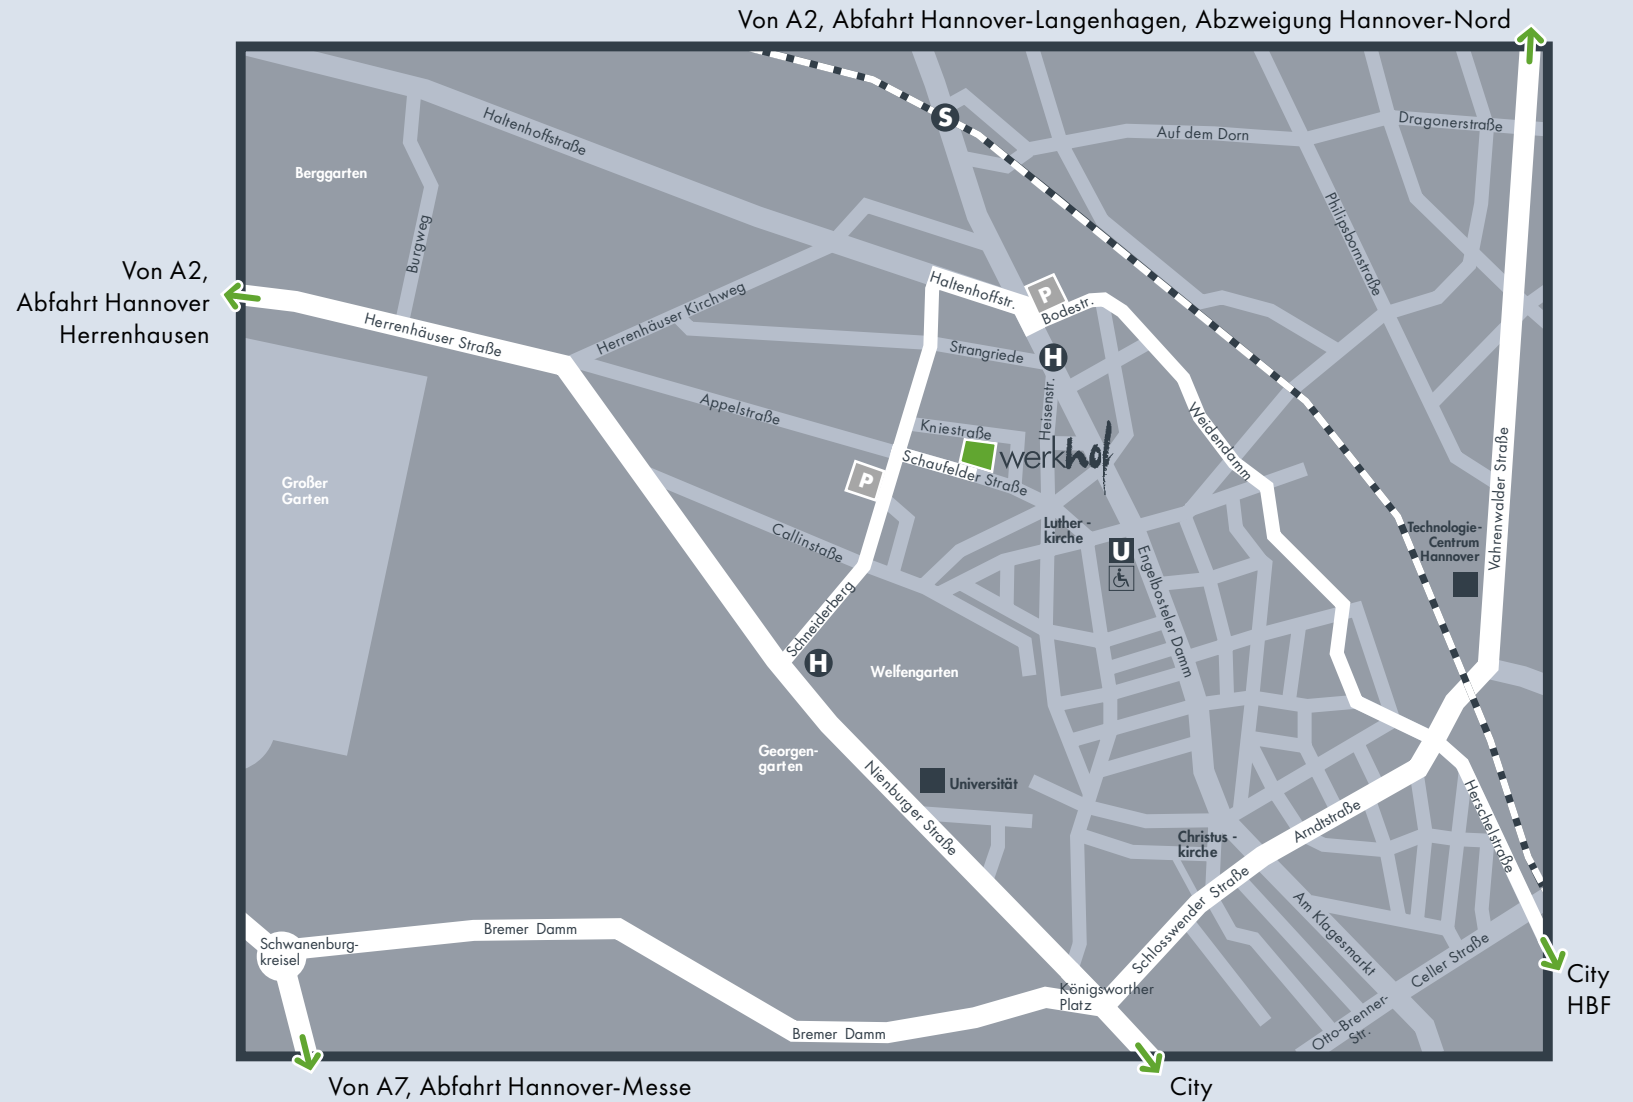

DEIN WEG ZU UNS

ANFAHRT

Werkhof Hannover
Schaufelder Str. 11
30167 Hannover
+49 (0) 511 35 35 6 500
info@werkhof-hannover.de
www.werkhof-hannover.de